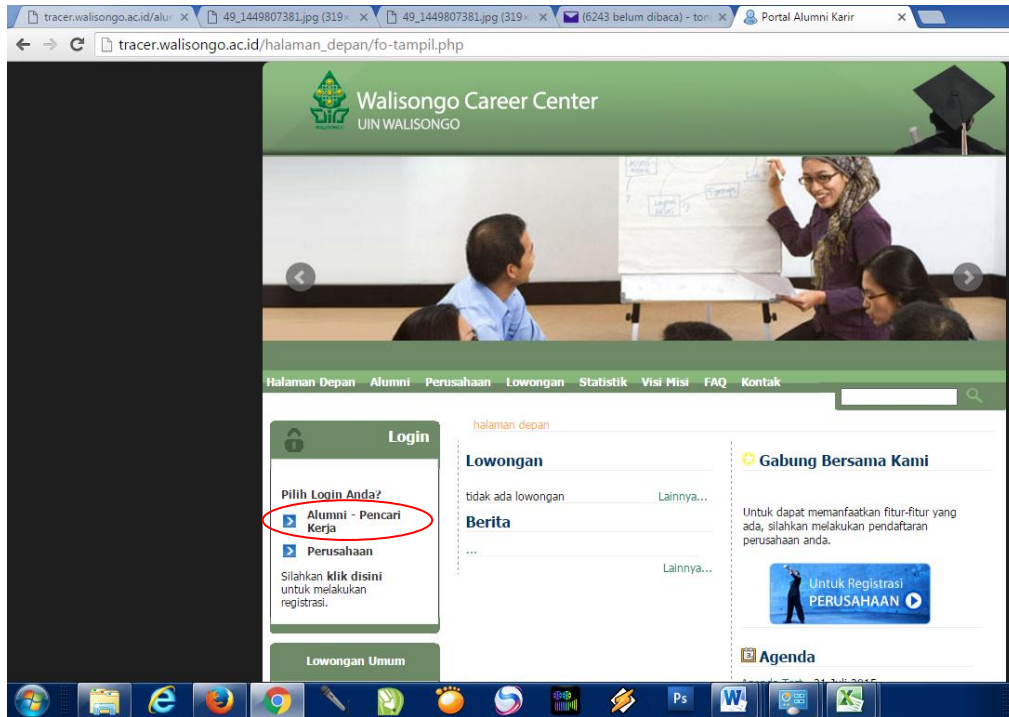

a. Tingkat Mahasiswa/calon wisudawan

1. Buka laman : <http://tracer.walisongo.ac.id/>

2. Klik Alumni-Pencari Kerja
3. Masukkan **username (nama anda)** dan **password (NIM anda)**. Klik Login.
  Jika ada permasalahan silakan menghubungi admin fakultas (Tri Waluyo Chaerudin, S.Kom)
  (tp habis LEBARAN ya bro n sista)